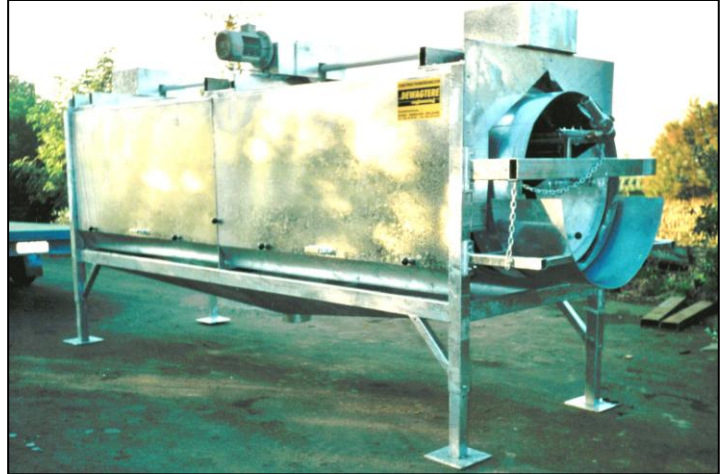

nv DEWAGTERE Engineering

Industrieweg 19
B-8800 ROSSELARE

Tel.: (32) 51 / 20 50 56
Fax: (32) 51 / 20 10 87

*Wastrommels in galva of inox op maat
Laveuses en galva ou inox sur mesure*

*Borstelmachines in galva op maat
Brosseuses en galva sur mesure*